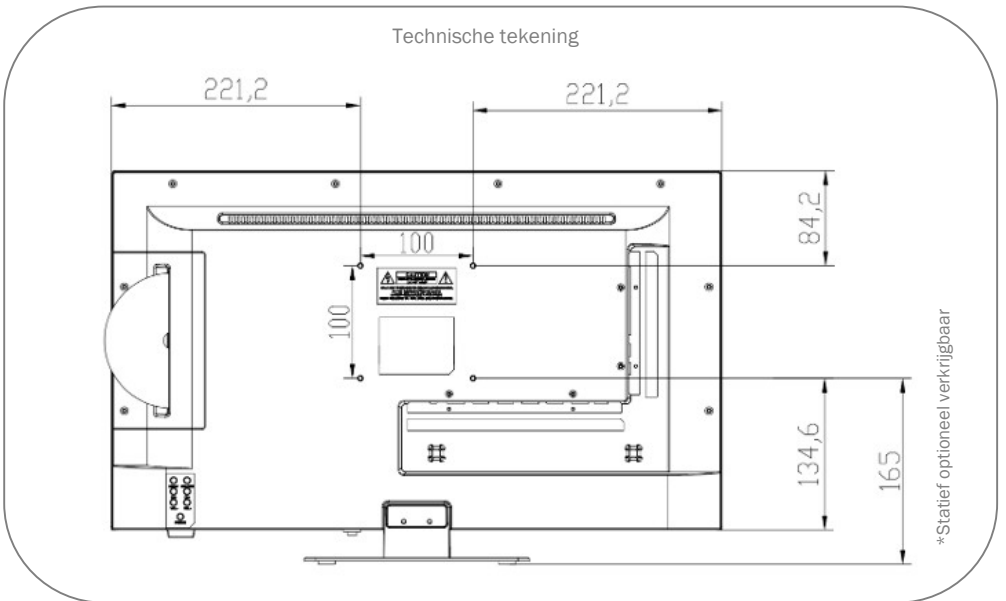

MODEL	SL24DW (QVIEW)		
UPDATE	OTA (Over The Air) update	•	
	Handmatige update via USB	-	
STROOMVOORZIENING	Ingangsspanning	10.5 - 30 V DC	
	Aan/uit schakelaar	•	
	Energieverbruik kWh/1000h	18	
	Stroomverbruik stand-by	< 0.5 W	
	Energie-efficiëntieklasse	E	
	EPREL registratienummer	0	
	EIGENSCHAPPEN	Slaaptimer	•
	Meertalig OSD-menu	•	
	Ouderlijk toezicht	•	
	LG Channels / LG Fitness	• / •	
	Slim thuis: Kwestie IoT	•	
	Apple AirPlay / HomeKit	• / •	
BESCHERMING	Corrosiebeschermede elektronica	•	
	Overspanningsbeveiliging	•	
	Bescherming tegen omgekeerde polariteit	•	
ALGEMEEN	Afmetingen met voet (B x H x D)	542 x 349 x 110 mm	
	Afmetingen zonder voet (B x H x D)	542 x 318 x 45 mm	
	Gewicht (met/zonder voet in kg)	3.65 kg / 3.45 kg	
	Kleur behuizing	Geborsteld zwart	
	VESA standaard	100 x 100 mm	
		Herstelbaarheidsindex (Frankrijk)	
	GOEDKEURINGEN	CE, UKCA, ECE-R10 (E24*10R06/03*5337*02)	
EAN CODE	Product ID	SL24DW (QVIEW)	
	Intern artikelnummer	991655	
	EAN	4260037136837	

ACCESSOIRES

Tv-toestel, afstandsbediening, DVB-T2-antenne (AN5), 12 sigarettenaansteker-kabel (ProCar), montageaccessoires, bedieningshandleiding I Let op! De meegeleverde accessoires kunnen enigszins afwijken, afhankelijk van de regio, dealer of uitrustingsvariant.