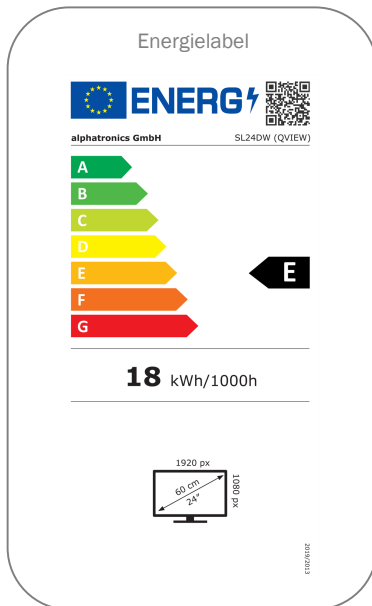

MODEL	SL24DW (QVIEW)		
UPDATE	OTA (Over The Air) update	•	
	Handmatige update via USB	-	
STROOMVOORZIENING	Ingangsspanning	10.5 - 30 V DC	
	Aan/uit schakelaar	•	
	Energieverbruik kWh/1000h	18	
	Stroomverbruik stand-by	< 0.5 W	
	Energie-efficiëntieklasse	E	
	EPREL registratienummer	0	
	EIGENSCHAPPEN	Slaaptimer	•
	Meertalig OSD-menu	•	
	Ouderlijk toezicht	•	
	LG Channels / LG Fitness	• / •	
	Slim thuis: Kwestie IoT	•	
	Apple AirPlay / HomeKit	• / •	
BESCHERMING	Corrosiebeschermede elektronica	•	
	Overspanningsbeveiliging	•	
	Bescherming tegen omgekeerde polariteit	•	
ALGEMEEN	Afmetingen met voet (B x H x D)	542 x 349 x 110 mm	
	Afmetingen zonder voet (B x H x D)	542 x 318 x 45 mm	
	Gewicht (met/zonder voet in kg)	3.65 kg / 3.45 kg	
	Kleur behuizing	Geborsteld zwart	
	VESA standaard	100 x 100 mm	
		Herstelbaarheidsindex (Frankrijk)	
	GOEDKEURINGEN	CE, UKCA, ECE-R10 (E24*10R06/03*5337*02)	
EAN CODE	Product ID	SL24DW (QVIEW)	
	Intern artikelnummer	991655	
	EAN	4260037136837	

ACCESSOIRES

Tv-toestel, afstandsbediening, DVB-T2-antenne (AN5), 12 sigarettenaansteker-kabel (ProCar), montageaccessoires, bedieningshandleiding I Let op! De meegeleverde accessoires kunnen enigszins afwijken, afhankelijk van de regio, dealer of uitrustingsvariant.