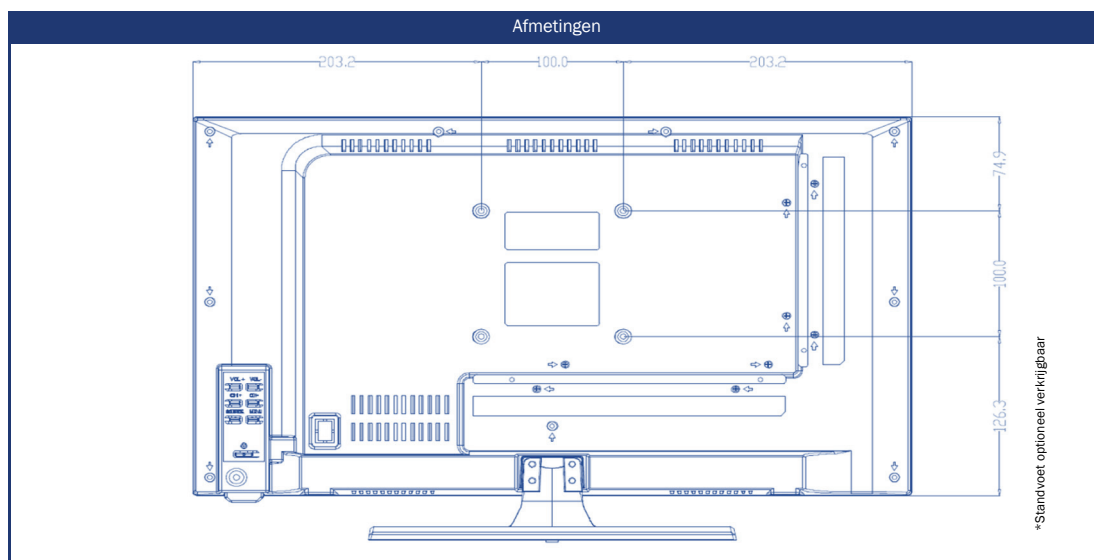

Ervaar onze schermen in de hoogste kwaliteit. Met indrukwekkende kenmerken zoals een brede hoek van 178° horizontaal en verticaal, pixelfoutklasse 0 (geen pixelfouten toegestaan) en een mat oppervlak garanderen we je altijd een vlekkeloos beeld, ongeacht de omstandigheden.

GERMAN QUALITY
- SINCE 1999 -
ASSEMBLED IN GERMANY

Model	K22SBWPLUS	
SMART	SMART-TV²	⁵webOS Hub
	Netrange¹	-
	Toegang tot APP Store	Content Store
UPDATE	OTA (Over The Air) update	•
	Handmatige update via USB	-
STROOMVOORZIENING	Ingangsspanning	10,5 - 30 V DC
	Aan/uit schakelaar	•
	Energieverbruik kWh/1000h	15
	Stroomverbruik stand-by	< 0,5 W
	Energie-efficiëntieklasse	E
EIGENSCHAPPEN	Slaaptimer	•
	Grafisch OSD-menu	nederlands / meertalig
	Ouderlijk toezicht	•
	LG Channels / LG Fitness	• / -
	Slim thuis: Kwestie IoT	-
	Apple AirPlay / HomeKit⁶	- / -
BESCHERMING	Corrosiebeschermde elektronica	•
	Overspanningsbeveiliging	•
	Bescherming tegen omgekeerde polariteit	•
ALGEMEEN	Afmetingen met voet (B x H x D)	506 x 342 x 175 mm
	Afmetingen zonder voet (B x H x D)	506 x 302 x 54 mm
	Gewicht (met/zonder voet in kg)	3.70 kg / 3.50 kg
	Kleur behuizing	antraciet geborsteld
	VESA standaard	100 x 100 mm
ACCESSOIRES³	TV, afstandsbediening, DVB-T antenne, 12V aansluitkabel, Montagetoebehoren, handleiding	
APPROVALS	CE, UKCA, ECE-R10 (E24*10R06/02*4762*00)	
EAN CODE	Product ID	K22SBWPLUS
	Intern artikelnummer	990762
	EAN	4260037134307

JURIDISCHE OPMERKINGEN

¹Producten met Netrange zijn onder andere NetFront Browser BE van ACCESS Co. Ltd. ACCESS, het ACCESS Powered logo en NetFront zijn handelsmerken of gedeponeerde handelsmerken van ACCESS Co. Ltd. in Japan, de VS en/of andere landen. ²Streamingdiensten en apps kunnen zonder kennisgeving door de provider worden gewijzigd of beëindigd. De beschikbaarheid van streamingdiensten verschilt per regio. ³Accessoires kunnen licht variëren afhankelijk van de regio, dealer of apparatuurvariant. ⁴Google® en Android® zijn handelsmerken van Google Inc. ⁵webOS Hub en ThinQ is een handelsmerk van LG Electronics Inc. ⁶Apple, het Apple logo, AirPlay en HomeKit zijn handelsmerken van Apple Inc. geregistreerd in de VS en andere landen en regio's. ⁷Het Bluetooth® woordmerk en logo's zijn gedeponeerde handelsmerken van Bluetooth SIG, Inc. en elk gebruik van deze merken door alphasatronics gebeurt onder licentie. Andere vermelde namen of benamingen kunnen handelsmerken of gedeponeerde handelsmerken van hun respectievelijke eigenaars zijn.

Aansluitkabel van hoge kwaliteit
Inclusief gepatenteerde PRO CAR verbindingkabel voor een veilige grip in het voertuig.