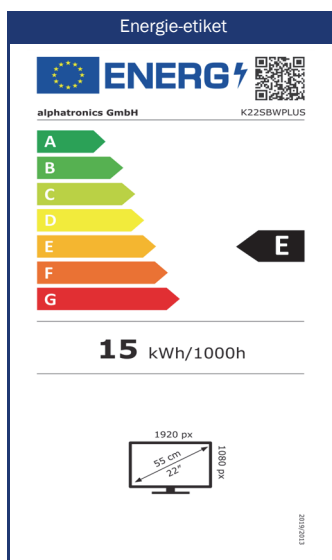

Ervaar onze schermen in de hoogste kwaliteit. Met indrukwekkende kenmerken zoals een brede hoek van 178° horizontaal en verticaal, pixelfoutklasse 0 (geen pixelfouten toegestaan) en een mat oppervlak garanderen we je altijd een vlekkeloos beeld, ongeacht de omstandigheden.

GERMAN QUALITY
- SINCE 1999 -
ASSEMBLED IN GERMANY

Model	K22SBWPLUS	
SMART	SMART-TV²	⁵webOS Hub
	Netrange¹	-
	Toegang tot APP Store	Content Store
UPDATE	OTA (Over The Air) update	•
	Handmatige update via USB	-
STROOMVOORZIENING	Ingangsspanning	10,5 - 30 V DC
	Aan/uit schakelaar	•
	Energieverbruik kWh/1000h	15
	Stroomverbruik stand-by	< 0,5 W
	Energie-efficiëntieklasse	E
EIGENSCHAPPEN	Slaaptimer	•
	Grafisch OSD-menu	nederlands / meertalig
	Ouderlijk toezicht	•
	LG Channels / LG Fitness	• / -
	Slim thuis: Kwestie IoT	-
	Apple AirPlay / HomeKit⁶	- / -
BESCHERMING	Corrosiebeschermde elektronica	•
	Overspanningsbeveiliging	•
	Bescherming tegen omgekeerde polariteit	•
ALGEMEEN	Afmetingen met voet (B x H x D)	506 x 342 x 175 mm
	Afmetingen zonder voet (B x H x D)	506 x 302 x 54 mm
	Gewicht (met/zonder voet in kg)	3.70 kg / 3.50 kg
	Kleur behuizing	antraciet geborsteld
	VESA standaard	100 x 100 mm
ACCESSOIRES³	TV, afstandsbediening, DVB-T antenne, 12V aansluitkabel, Montagetoebehoren, handleiding	
APPROVALS	CE, UKCA, ECE-R10 (E24*10R06/02*4762*00)	
EAN CODE	Product ID	K22SBWPLUS
	Intern artikelnummer	990762
	EAN	4260037134307

JURIDISCHE OPMERKINGEN

¹Producten met Netrange zijn onder andere NetFront Browser BE van ACCESS Co. Ltd. ACCESS, het ACCESS Powered logo en NetFront zijn handelsmerken of gedeponeerde handelsmerken van ACCESS Co. Ltd. in Japan, de VS en/of andere landen. ²Streamingdiensten en apps kunnen zonder kennisgeving door de provider worden gewijzigd of beëindigd. De beschikbaarheid van streamingdiensten verschilt per regio. ³Accessoires kunnen licht variëren afhankelijk van de regio, dealer of apparatuurvariant. ⁴Google® en Android® zijn handelsmerken van Google Inc. ⁵webOS Hub en ThinQ is een handelsmerk van LG Electronics Inc. ⁶Apple, het Apple logo, AirPlay en HomeKit zijn handelsmerken van Apple Inc. geregistreerd in de VS en andere landen en regio's. ⁷Het Bluetooth® woordmerk en logo's zijn gedeponeerde handelsmerken van Bluetooth SIG, Inc. en elk gebruik van deze merken door alphasatronics gebeurt onder licentie. Andere vermelde namen of benamingen kunnen handelsmerken of gedeponeerde handelsmerken van hun respectievelijke eigenaars zijn.

Aansluitkabel van hoge kwaliteit
Inclusief gepatenteerde PRO CAR verbindingkabel voor een veilige grip in het voertuig.