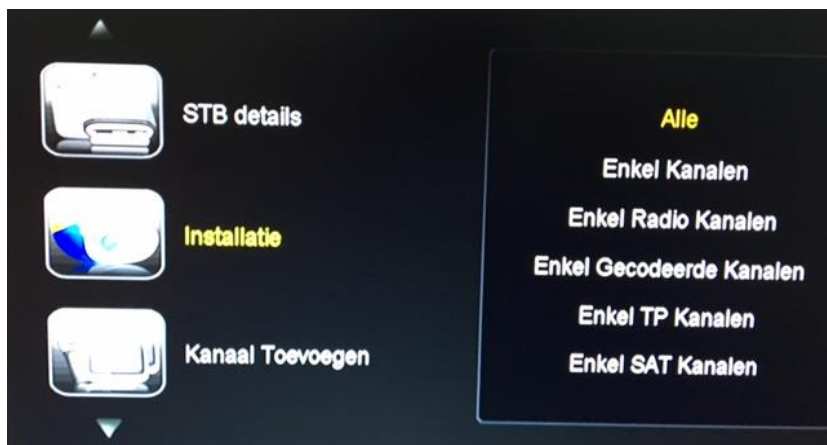

- ▶ Zet u ontvanger op kanaal 80 **BVN** of kanaal 14 **CD info & Nieuws**, hier moet u beeld op hebben!!
- ▶ Druk op de **MENU** toets van uw afstandsbediening.
- ▶ U ziet **INSTALLATIE** geel oplichten, druk op de > toets van de afstandsbediening om naar het rechter submenu te gaan.
- ▶ U ziet **Fabrieksinstellingen** geel oplichten, druk nu op de **OK** toets van de afstandsbediening

- ▶ U ziet **dan ALLE** geel oplichten, bevestigen met **OK**. U maakt van **NEE - JA** bevestigen met **OK**

- ▶ U ziet **Nederlands** geel oplichten, bevestigen met **JA**

► U zit nu in het **FASTSCAN MENU**, zoek met de < of > toets de provider CANAL DIGITAAL HD op (zoals op de foto hieronder) en ga dan met de v toets op de afstandsbediening naar **START ZOEKEN** en druk op de OK toets van de afstandsbediening.