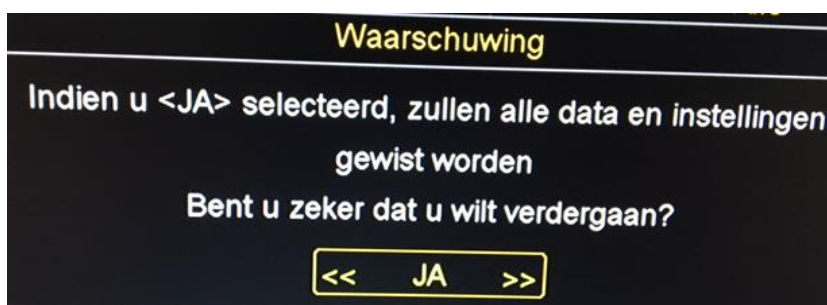

- ▶ Zet u ontvanger op kanaal 80 **BVN** of kanaal 14 **CD info & Nieuws**, hier moet u beeld op hebben!!
- ▶ Druk op de **MENU** toets van uw afstandsbediening.
- ▶ U ziet **INSTALLATIE** geel oplichten, druk op de > toets van de afstandsbediening om naar het rechter submenu te gaan.
- ▶ U ziet **Fabrieksinstellingen** geel oplichten, druk nu op de **OK** toets van de afstandsbediening

- ▶ U ziet **dan ALLE** geel oplichten, bevestigen met **OK**. U maakt van **NEE - JA** bevestigen met **OK**

- ▶ U ziet **Nederlands** geel oplichten, bevestigen met **JA**

► U zit nu in het **FASTSCAN MENU**, zoek met de < of > toets de provider CANAL DIGITAAL HD op (zoals op de foto hieronder) en ga dan met de v toets op de afstandsbediening naar **START ZOEKEN** en druk op de OK toets van de afstandsbediening.