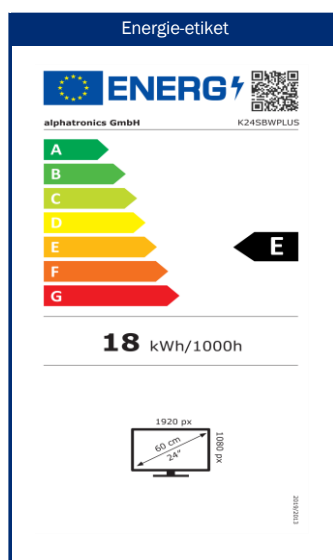

Model	K-24 SBW+	
NETWORK	WiFi met twee banden - 2,4 GHz/5 GHz	• / •
	Externe Wifi antenne	-
	RJ45 (LAN)	•
SMART	SMART-TV²	⁵webOS Hub
	Netrange¹	-
	Toegang tot APP Store	Content Store
UPDATE	OTA (Over The Air) update	•
	Handmatige update via USB	-
STROOMVOORZIENING	Ingangsspanning	10,5 - 30 V DC
	Aan/uit schakelaar	•
	Energieverbruik kWh/1000h	18
	Stroomverbruik stand-by	< 0.5 W
	Energie-efficiëntieklasse	E
EIGENSCHAPPEN	Omgevingsmodus	-
	Slaaptimer	•
	Grafisch OSD-menu	Nederlands / meertalig
	Ouderlijk toezicht	• / via PIN-invoer
BESCHERMING	Corrosiebeschermde elektronica	•
	alphatronics batterij controle	-
	Overspanningsbeveiliging	•
	Bescherming tegen omgekeerde polariteit	•
ALGEMEEN	Afmetingen met voet (B x H x D)	551 x 365 x 175 mm
	Afmetingen zonder voet (B x H x D)	551 x 325 x 54 mm
	Gewicht (met/zonder voet in kg)	3.90 kg / 3.70 kg
	Kleur behuizing	antraciet geborsteld
	VESA standaard	100 x 100 mm
ACCESSOIRES³	TV, afstandsbediening, DVB-T antenne, 12V aansluitkabel Montage toebehoren, handleiding	
APPROVALS	CE, ECE-R10	
EAN CODE	Product ID	K24SBWPLUS
	Intern artikelnummer	990763
	EAN	4260037134314

¹Producten met Netrange zijn onder andere NetFront Browser BE van ACCESS Co. Ltd. ACCESS, het ACCESS Powered logo en NetFront zijn handelsmerken of geregistreerde handelsmerken van ACCESS Co. Ltd. in Japan, de VS en/of andere landen.

²Streamingdiensten en apps kunnen zonder voorafgaande kennisgeving door de aanbieder worden gewijzigd of stopgezet. De beschikbaarheid van streamingdiensten verschilt per regio.

³Accessoires kunnen enigszins variëren afhankelijk van de regio, dealer of uitrustingsvariant.

⁴Google® en Android® zijn handelsmerken van Google Inc.

⁵webOS Hub en ThinQ is een handelsmerk van LG Electronics Inc.

Andere vermelde namen of benamingen kunnen handelsmerken of gedeponeerde handelsmerken van hun respectieve eigenaars zijn.