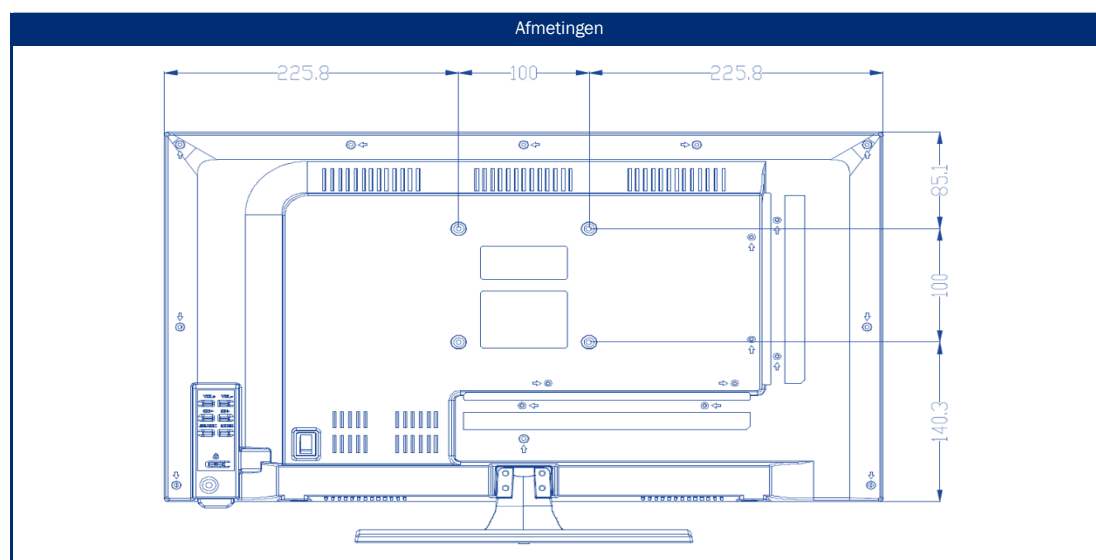

Groothoekpanelen van de hoogste kwaliteit

Model	K-24 SBW+	
NETWORK	WiFi met twee banden - 2,4 GHz/5 GHz	• / •
	Externe Wifi antenne	-
	RJ45 (LAN)	•
SMART	SMART-TV ²	⁵ webOS Hub
	Netrange ¹	-
	Toegang tot APP Store	Content Store
UPDATE	OTA (Over The Air) update	•
	Handmatige update via USB	-
STROOMVOORZIENING	Ingangsspanning	10,5 - 30 V DC
	Aan/uit schakelaar	•
	Energieverbruik kWh/1000h	18
	Stroomverbruik stand-by	< 0.5 W
	Energie-efficiëntieklasse	E
EIGENSCHAPPEN	Omgevingsmodus	-
	Slaaptimer	•
	Grafisch OSD-menu	Nederlands / meertalig
	Ouderlijk toezicht	• / via PIN-invoer
BESCHERMING	Corrosiebeschermde elektronica	•
	alphatronics batterij controle	-
	Overspanningsbeveiliging	•
	Bescherming tegen omgekeerde polariteit	•
ALGEMEEN	Afmetingen met voet (B x H x D)	551 x 365 x 175 mm
	Afmetingen zonder voet (B x H x D)	551 x 325 x 54 mm
	Gewicht (met/zonder voet in kg)	3.90 kg / 3.70 kg
	Kleur behuizing	antraciet geborsteld
	VESA standaard	100 x 100 mm
ACCESSOIRES ³	TV, afstandsbediening, DVB-T antenne, 12V aansluitkabel Montage toebehoren, handleiding	
APPROVALS	CE, ECE-R10	
EAN CODE	Product ID	K24SBWPLUS
	Intern artikelnummer	990763
	EAN	4260037134314