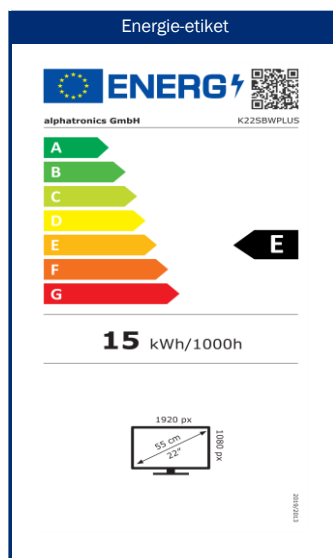

Model	K-22 SBW+	
NETWORK	WiFi met twee banden - 2,4 GHz/5 GHz	• / •
	Externe Wifi antenne	-
	RJ45 (LAN)	•
SMART	SMART-TV²	⁵webOS Hub
	Netrange¹	-
	Toegang tot APP Store	Content Store
UPDATE	OTA (Over The Air) update	•
	Handmatige update via USB	-
STROOMVOORZIENING	Ingangsspanning	10,5 - 30 V DC
	Aan/uit schakelaar	•
	Energieverbruik kWh/1000h	15
	Stroomverbruik stand-by	< 0.5 W
	Energie-efficiëntieklasse	E
EIGENSCHAPPEN	Omgevingsmodus	-
	Slaaptimer	•
	Grafisch OSD-menu	Nederlands / meertalig
	Ouderlijk toezicht	• / via PIN-invoer
BESCHERMING	Corrosiebeschermde elektronica	•
	alphatronics batterij controle	-
	Overspanningsbeveiliging	•
	Bescherming tegen omgekeerde polariteit	•
ALGEMEEN	Afmetingen met voet (B x H x D)	506 x 342 x 175 mm
	Afmetingen zonder voet (B x H x D)	506 x 302 x 54 mm
	Gewicht (met/zonder voet in kg)	3.70 kg / 3.50 kg
	Kleur behuizing	antraciet geborsteld
	VESA standaard	100 x 100 mm
ACCESSOIRES³	TV, afstandsbediening, DVB-T antenne, 12V aansluitkabel Montage toebehoren, handleiding	
APPROVALS	CE, ECE-R10	
EAN CODE	Product ID	K22SBWPLUS
	Intern artikelnummer	990762
	EAN	4260037134307

¹Producten met Netrange zijn onder andere NetFront Browser BE van ACCESS Co. Ltd. ACCESS, het ACCESS Powered logo en NetFront zijn handelsmerken of geregistreerde handelsmerken van ACCESS Co. Ltd. in Japan, de VS en/of andere landen.

²Streamingdiensten en apps kunnen zonder voorafgaande kennisgeving door de aanbieder worden gewijzigd of stopgezet. De beschikbaarheid van streamingdiensten verschilt per regio.

³Accessoires kunnen enigszins variëren afhankelijk van de regio, dealer of uitrustingsvariant.

⁴Google® en Android® zijn handelsmerken van Google Inc.

⁵webOS Hub en ThinQ is een handelsmerk van LG Electronics Inc.

Andere vermelde namen of benamingen kunnen handelsmerken of gedeponeerde handelsmerken van hun respectieve eigenaars zijn.