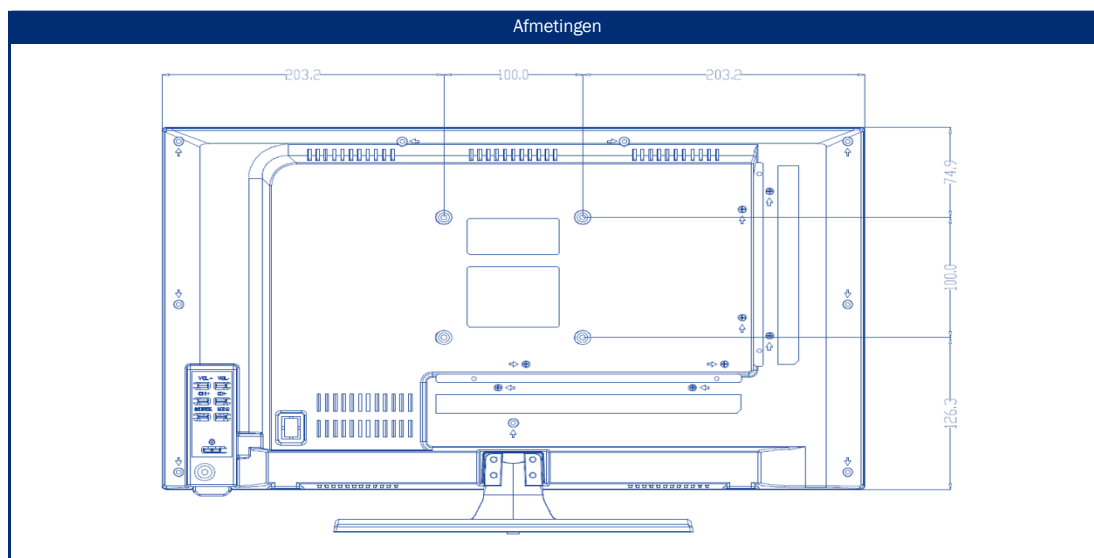

Groothoekpanelen van de hoogste kwaliteit

Model	K-22 SBW+	
NETWORK	WiFi met twee banden - 2,4 GHz/5 GHz	• / •
	Externe Wifi antenne	-
	RJ45 (LAN)	•
SMART	SMART-TV ²	⁵ webOS Hub
	Netrange ¹	-
	Toegang tot APP Store	Content Store
UPDATE	OTA (Over The Air) update	•
	Handmatige update via USB	-
STROOMVOORZIENING	Ingangsspanning	10,5 - 30 V DC
	Aan/uit schakelaar	•
	Energieverbruik kWh/1000h	15
	Stroomverbruik stand-by	< 0.5 W
	Energie-efficiëntieklasse	E
EIGENSCHAPPEN	Omgevingsmodus	-
	Slaaptimer	•
	Grafisch OSD-menu	Nederlands / meertalig
	Ouderlijk toezicht	• / via PIN-invoer
BESCHERMING	Corrosiebeschermde elektronica	•
	alphatronics batterij controle	-
	Overspanningsbeveiliging	•
	Bescherming tegen omgekeerde polariteit	•
ALGEMEEN	Afmetingen met voet (B x H x D)	506 x 342 x 175 mm
	Afmetingen zonder voet (B x H x D)	506 x 302 x 54 mm
	Gewicht (met/zonder voet in kg)	3.70 kg / 3.50 kg
	Kleur behuizing	antraciet geborsteld
	VESA standaard	100 x 100 mm
ACCESSOIRES ³	TV, afstandsbediening, DVB-T antenne, 12V aansluitkabel Montage toebehoren, handleiding	
APPROVALS	CE, ECE-R10	
EAN CODE	Product ID	K22SBWPLUS
	Intern artikelnummer	990762
	EAN	4260037134307