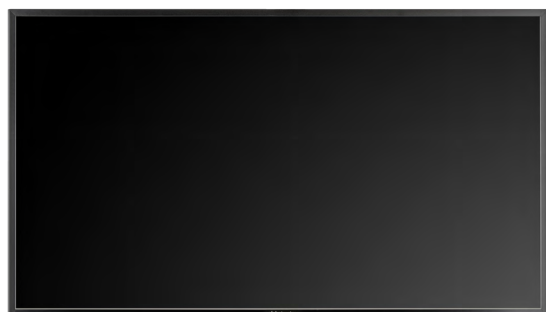

	Modell	S-40 (Panel)
BILD	Bildschirmgröße	101 cm (40")
	Display	LED-Display
	Bildformat	16:9 Widescreen
	Auflösung	1920 x 1080 Full-HD
	Kontrastverhältnis	3000:1
	Helligkeitswert	200 cd/m <sup>2</sup>
	Reaktionszeit	< 8 ms
	Betrachtungswinkel	178 H, 178 V
ALLGEMEIN	Leistungsaufnahme	Betrieb < 56 W (Max.) Stand-by < 0,5 W
	Energieverbrauch kWh/Jahr	82
	Gewicht	8,2 kg
	Abmessungen (B x H x T in mm)	 Abmessungen Panel 907 x 522 x 30
	Gehäusefarbe	schwarz
HD-Ready	● / Full-HD	
VESA-Standard (200 x 200 mm)	●	
Energieeffizienzklasse	A	
Tastenfeld Bedienung Stand-by / Lautstärke / Bild	●	

## Die neue S-Linie

Panel

Signalbox

Seitenansicht