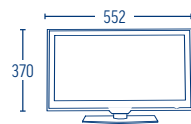

Modell	SL-24 DSBAI+		
BILD	Bildschirmgröße	60 cm (24")	
	Display alphatronics Weitwinkel 178°/178°	LED-Display	
	Bildformat	16:9 Widescreen	
	Auflösung	1920 x 1080	
	Kontrastverhältnis	1000:1	
	Helligkeitswert	300 cd/m²	
	Reaktionszeit	< 5 ms	
	Betrachtungswinkel	178 H, 178 V	
	TON	Musikleistung / Watt	2 x 5 W
Integrierte Lautsprecher / nach vorne abstrahlend		● / -	
Stereo-Sound		●	
Audio DSP-Technologie		-	
Passiv Bass		-	
alphatronicsAUDIO+		●	
ANSCHLÜSSE		TV Tuner	●
	2x HDMI-Anschluss / ARC	● / ●	
	AV in / AV out	●	
	Kopfhörer (3,5 mm)	●	
	YPbPR-Anschluss (3,5 mm)	●	
	Digital Coaxial Out	●	
	RJ45	●	
	Externe Wifi Antenne	-	
	10,8 - 26 V DC Versorgungsspannung	●	
	Netzgerät extern 100 - 240 V AC, 12 DC	●	
	alphatronicsSound	Bluetooth Modul	5.0
Pairing über OSD-Menü		●	
TUNER	Triple-Tuner (DVB-S2, DVB-T2 HD, DVB-C Tuner - HDTV MPEG2/4)	●	
	PAL B/G, NTSC, SECAM	●	
	Integrierte Anzeige des Qualitätspegels (DVB-S2)	●	
	CI+ Slot (Common Interface)	●	
	Elektronischer Programmführer (EPG)	●	
	Favoritenliste	●	
	Kindersicherung	●	
PhotoViewer	2x USB 2.0-Anschluss / Media Player	●	
	PVR	-	
PVR	Integrierter Festplattenspeicher	-	
	PVR-Funktion freigeschaltet	-	
Player	Seitlich integrierter DVD-Player	●	
	Seitlich integrierter BluRay-Player	-	
	Formate: CD, DVD, VCD, MP3, DVD-R, DVD-RW, DivX, JPEG	●	
	Formate: Blu-Ray	-	
INTERNET	SMART-TV* (Android-Betriebssystem)	9.0	
	Basic-Smart-Funktion	-	
	Dual band WiFi - 2.4GHz/5 GHz	●	
	netrange-Portal*	●	
	Over The Air - Update	●	
AUSSTATTUNG	Automatischer Sendersuchlauf-Speicherung	●	
	Senderlisten für europäische Länder	●	
	Max. Programmplätze TV	999	
	Videotext TOP (100 Seiten)	●	
	Bildmodi	4	
	Soundmodi	5	
	Sleep-Timer	●	
	Graphisches OSD-Menü (mehrsprachig)	●	
ALLGEMEIN	Leistungsaufnahme	Betrieb < 22 W (Max.) / Stand-by < 0,5 W	
	Gewicht	Mit Fuß 4,2 kg / Ohne Fuß 3,9 kg	
	Abmessungen (B x H x T in mm)	Mit Fuß 552 x 370 x 154 / Ohne Fuß 552 x 340 x 54	
	Gehäusefarbe	anthrazit gebürstet	
	HD-Ready / Full-HD	Full-HD	
	VESA-Standard (100 x 100 mm)	●	
	Energieeffizienzklasse	A	
Zubehör	Ein-/Ausschalter	●	
	Fernbedienung, DVB-T Antenne AN5, Netzteil, YbPR-Adapter, AV-Adapter, Kfz 12-Volt-Kabel, Batterien, Bedienungsanleitung